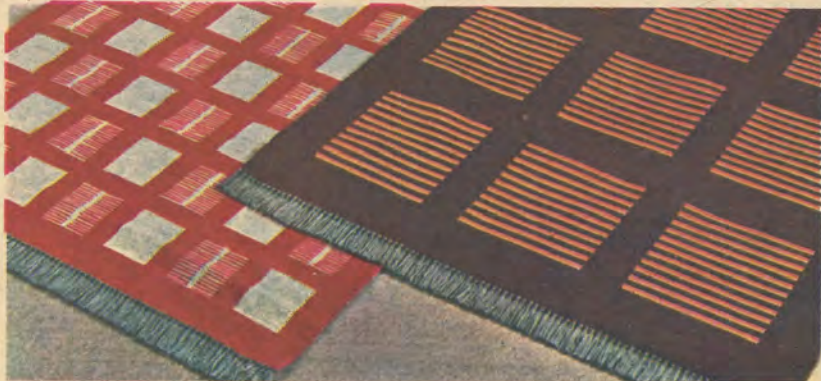

matta TIMGLAS

— *Ylle-nöthår-perlon*

En original Ikéa-design, signerad Gillis Lundgren. En utsökt tätvävd och prätigt kvalititet garanterar hög slitstyrka. Mönstret och kvaliteten är förklaringen. En önskematta för Er som söker det moderna i färger och mönster, grå-svarta stavar på gul, röd eller isgrön botten. Mattan är vändbar, varvid färgerna blir omvända. Priset är i förhållande till kvaliteten utan konkurrens och vi garanterar full belägenhet med denna matta.

Storlek 140×200 cm. Pris kronor ..... 88.—
Storlek 170×240 cm. Pris kronor ..... 126.—

matta TERRA

— *en sober nöthårsmatta*

Matta Terra är en bra svensk nöthårsmatta. Den idealiska kombinationen av nöthår, ylle och perlon spunnet samman i inslagsgarnet ger enastående slitstyrka. Tät och tung kvalitet och som extra fördel kan nämnas att den är vändbar, en sida till vardags — en sida till fest. Matta Terra är en förnämlig kombination i mönster och färger, den finns i grå/röd, grå/isgrön och grå/gul samt grå/grå. Detta är en slitmatta som ingen annan.

Storlek 140×200 cm. Pris kronor ..... 88.—
Storlek 170×240 cm. Pris kronor ..... 126.—

matta MALÖ

— *Ylle-nöthår-perlon*

Samma utmärkta kvalitet som vår mest sålda matta, Timglas, se ovan. Även Malö är vändbar med omkastade färgställningar i det sobra moderna mönstret. Där Ni tänker Er att familjen skall samlas, där passar matta Malö bäst, den tål att slitas av många skor. Den tillverkas med rött eller gult på grafitgrå botten.

Storlek 140×200 cm. Pris kronor ..... 86.—
Storlek 170×240 cm. Pris kronor ..... 123.—

matta SONJA

— *kidderminster i ylle-nöthår*